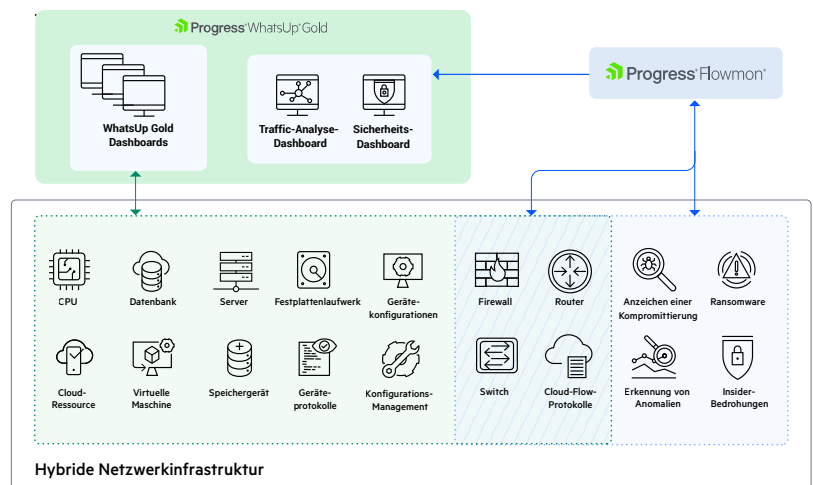

Flowmon und WhatsUp Gold

Integrierte Infrastrukturüberwachung, Netzwerkleistung und Erkennung von Anomalien

DATENBLATT

DIE WICHTIGSTEN VORTEILE

- ✓ **Alles im Blick:** Umfassende IT-Überwachung, kombiniert mit tiefgreifender Analyse der Datenströme, sorgt für maximale Transparenz
- ✓ **Erhöhen Sie die Sicherheit:** Analysieren Sie verschlüsselten Datenverkehr, erkennen Sie Ransomware und Insider-Bedrohungen, ungewöhnliches Verhalten und überwachen Sie Firewalls, Virens Scanner und Backups
- ✓ **Hochverfügbarkeit-überwachung:** Überwachen Sie Flowmon-Geräte mit WhatsUp Gold zusammen mit dem Rest Ihres Netzwerks

Herausforderungen bei der Fehlerbehebung

Ihr Netzwerk ist eine komplexe und sich ständig verändernde Ansammlung von Geräten und Systemen und muss unbedingt jederzeit verfügbar sein. Wenn jedoch Probleme auftreten, ist es schwierig, sie mit mehreren Tools zu beheben. Die Verwendung einer Lösung für die Infrastruktur, einer anderen für die Analyse des Netzwerkverkehrs und einer weiteren für die Erkennung von Sicherheitsereignissen und die Reaktion darauf führt zu Schuldzuweisungen, manuellen Vergleichen und Verzögerungen. Tatsächlich haben Studien gezeigt, dass die Leistung eines IT-Teams umso schlechter wird, je mehr Tools es für die Diagnose eines Problems benötigt.

Das Problem ist, dass man nicht alles, was man braucht, in einer einzigen Anwendung sehen kann. Um Netzwerkprobleme zu diagnostizieren, sollten Sie Einblick in die IT-Infrastruktur, die erweiterte Analyse des Netzwerkverkehrs, die Anwendungsleistung, virtuelle Maschinen, drahtlose Geräte, Cloud-Ressourcen, Geräteprotokolle, Gerätekonfigurationen und die Erkennung und Reaktion auf Sicherheitsbedrohungen haben. Dies spart Zeit, verbessert die Effizienz und reduziert die mittlere Reparaturzeit bis zur Problemlösung (MTTR) drastisch.